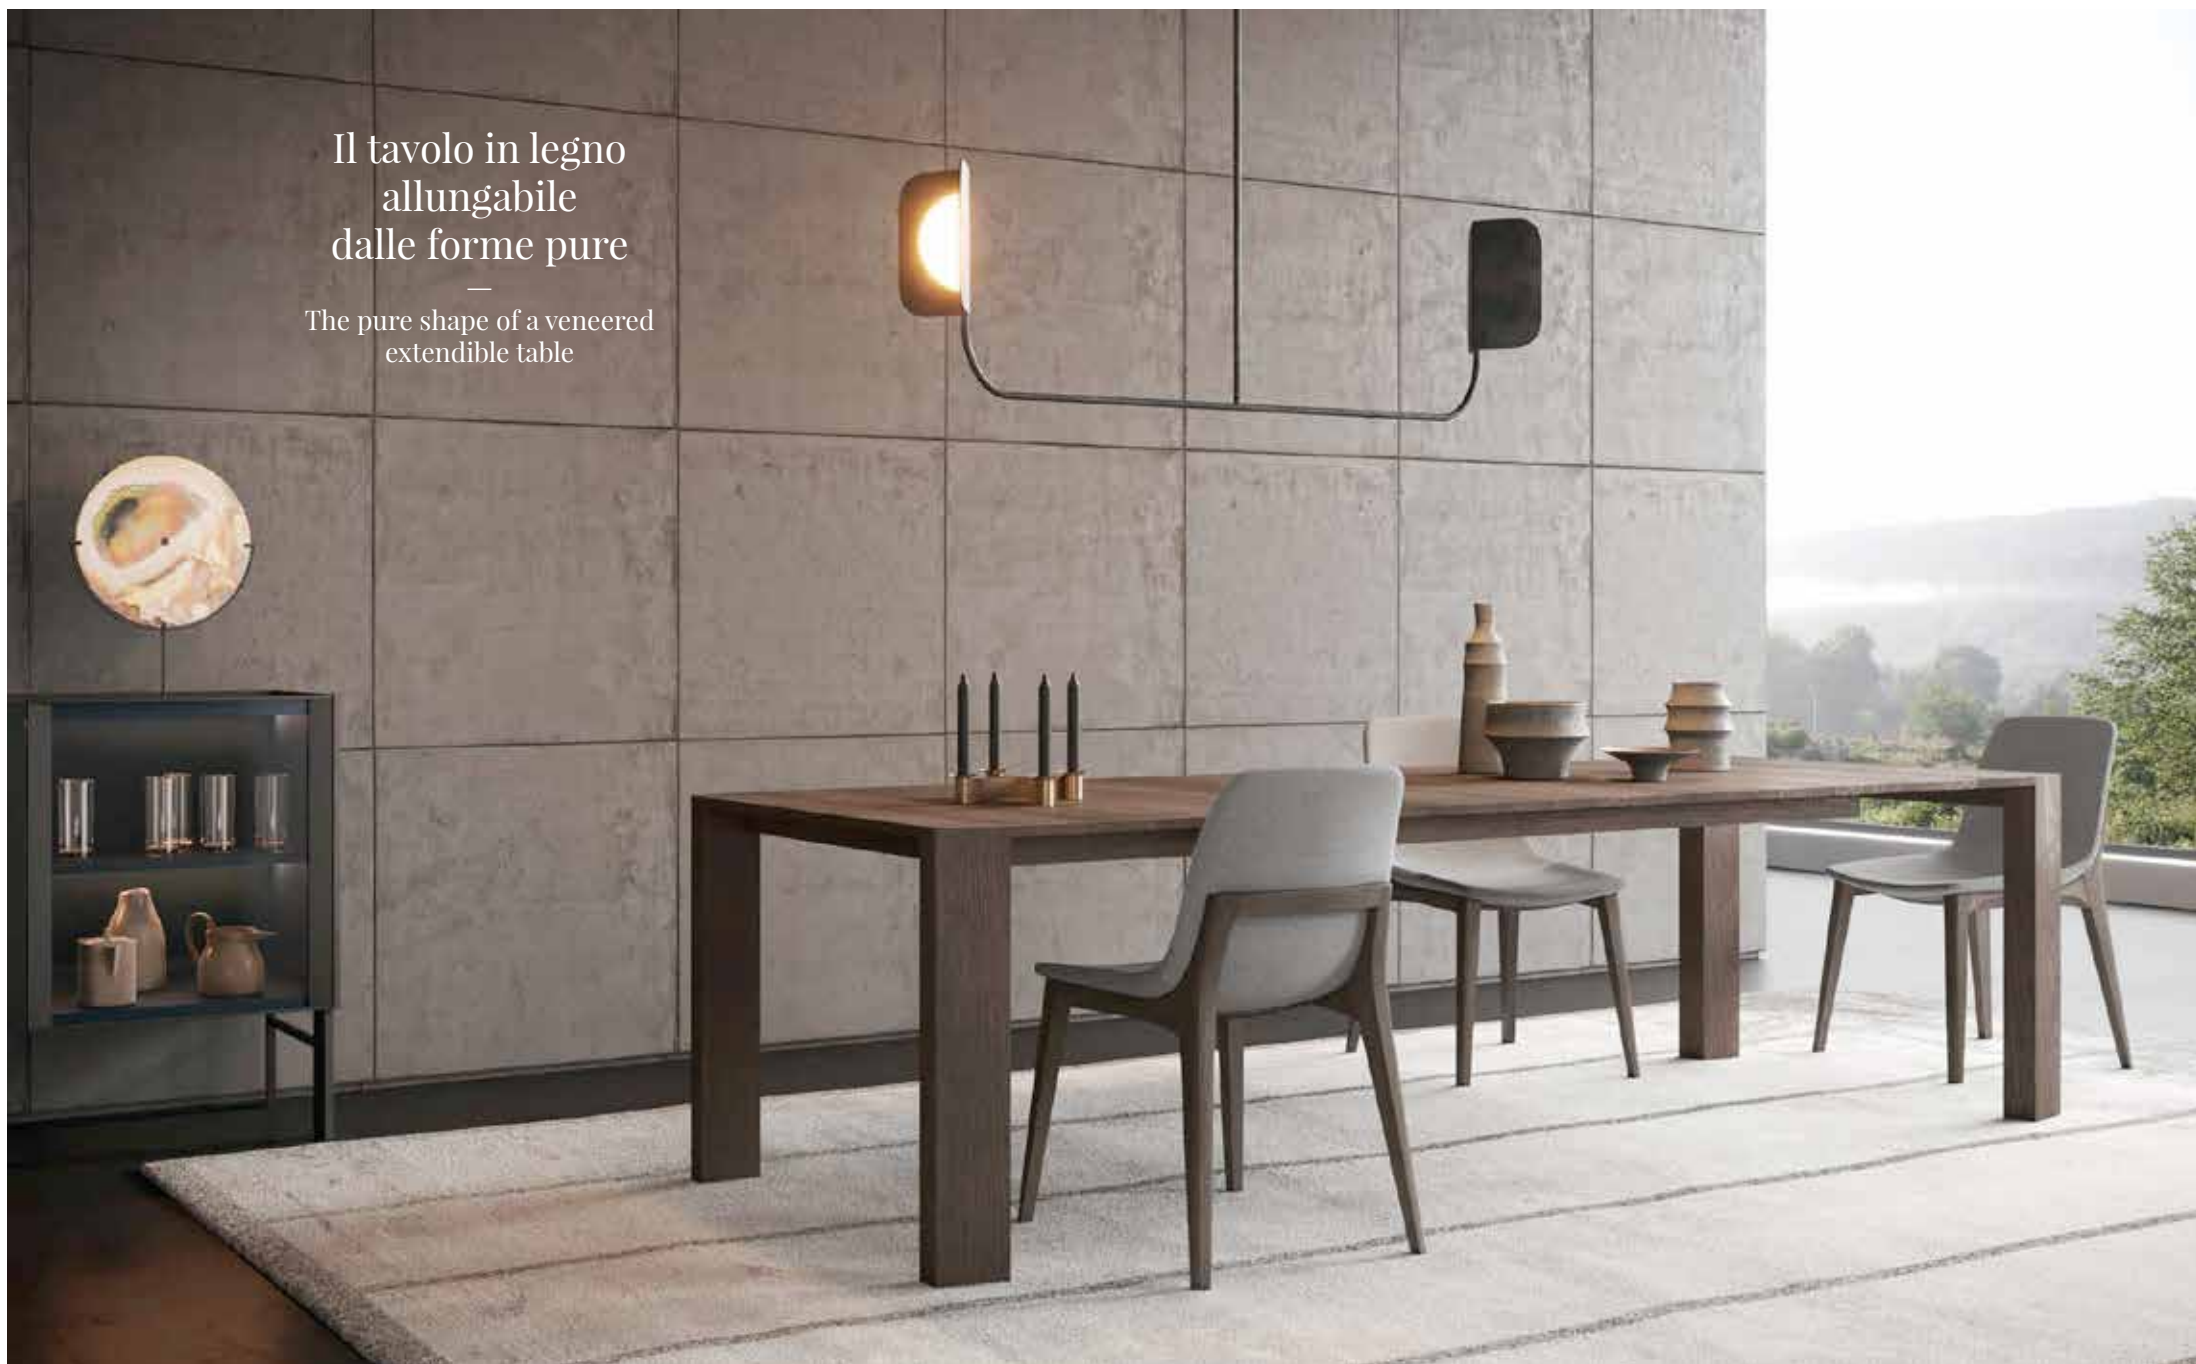

Il tavolo in legno
allungabile
dalle forme pure

—
The pure shape of a veneered
extendible table